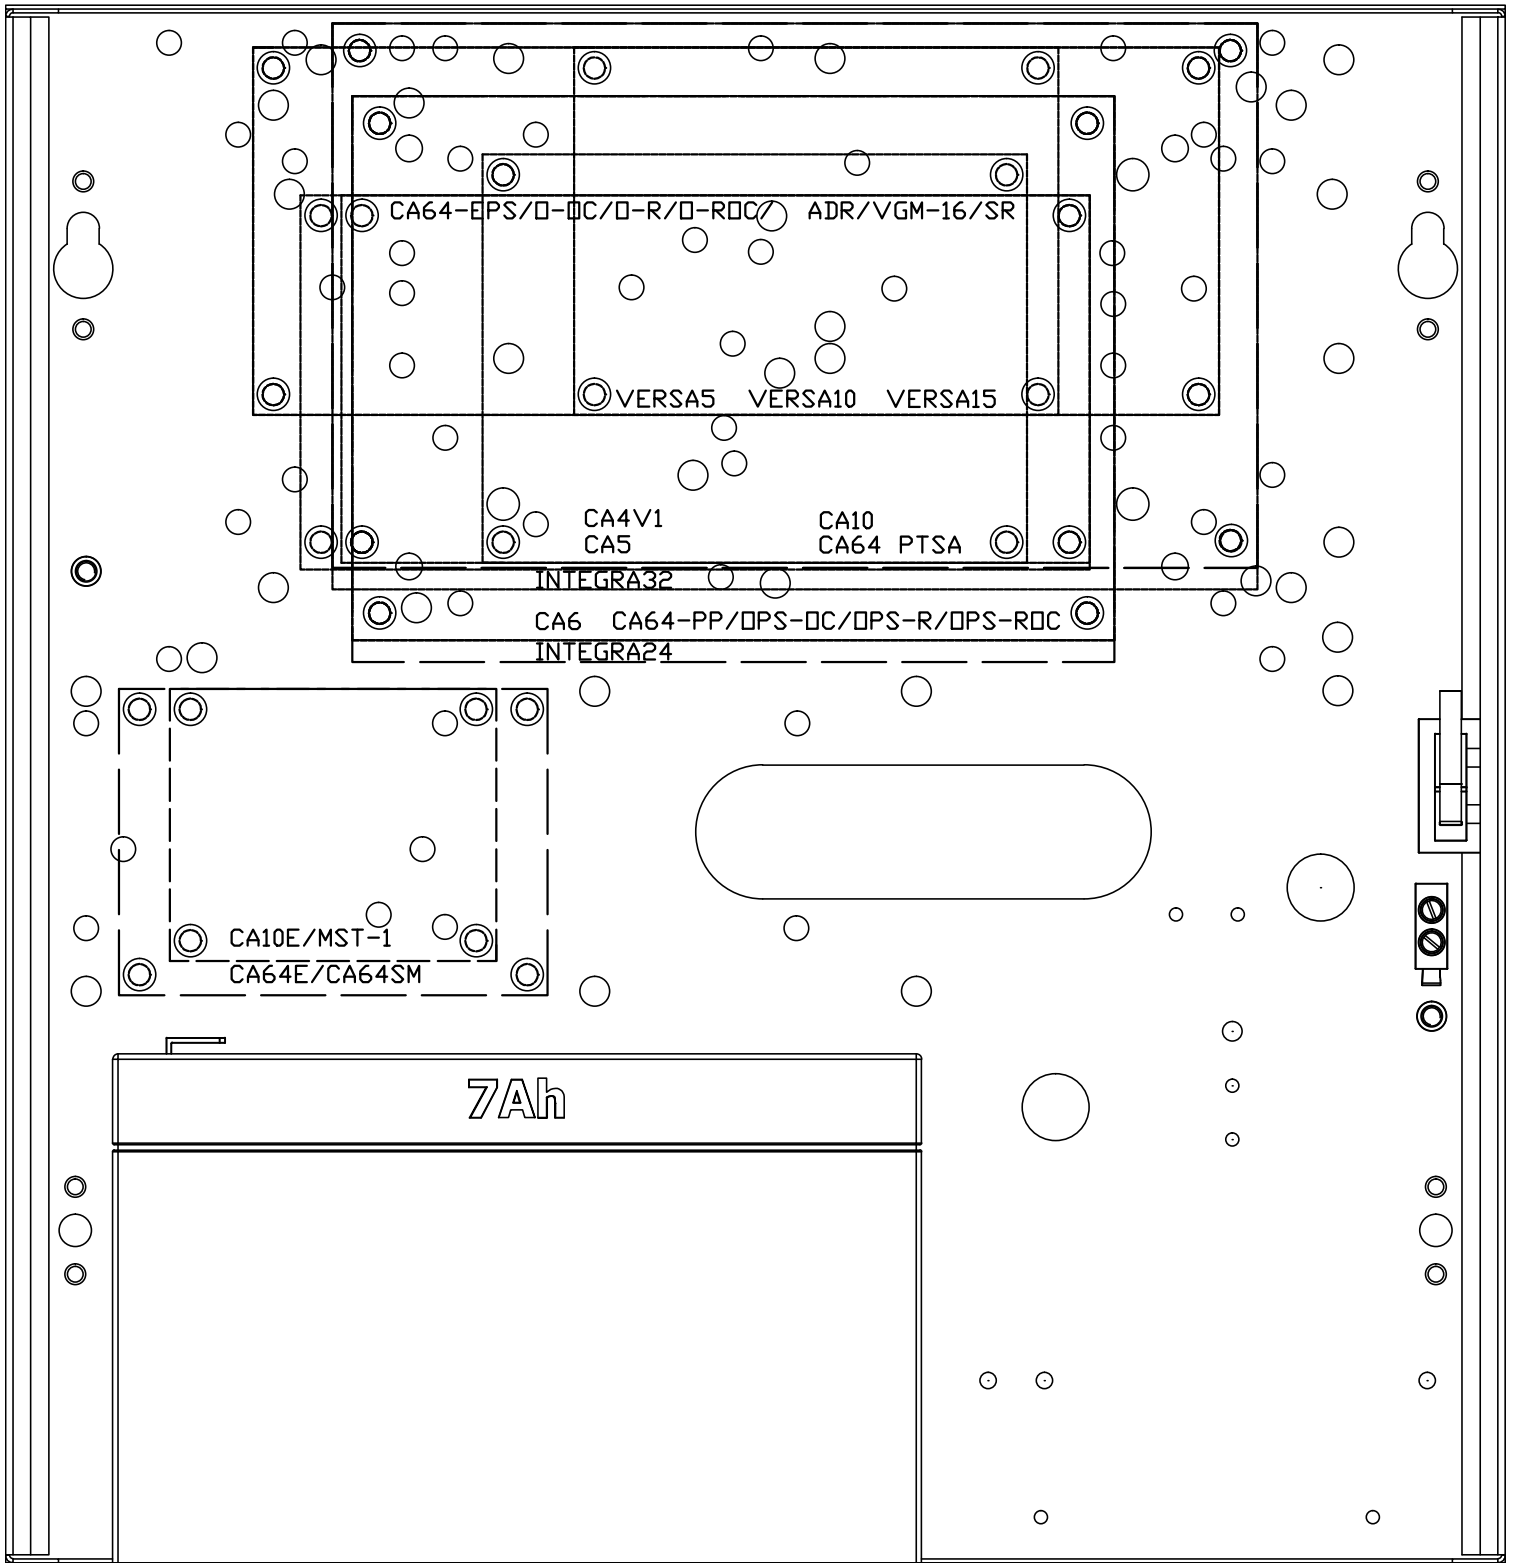

AWO150PU - 7/40/DSPR/PUSTA

SATEL